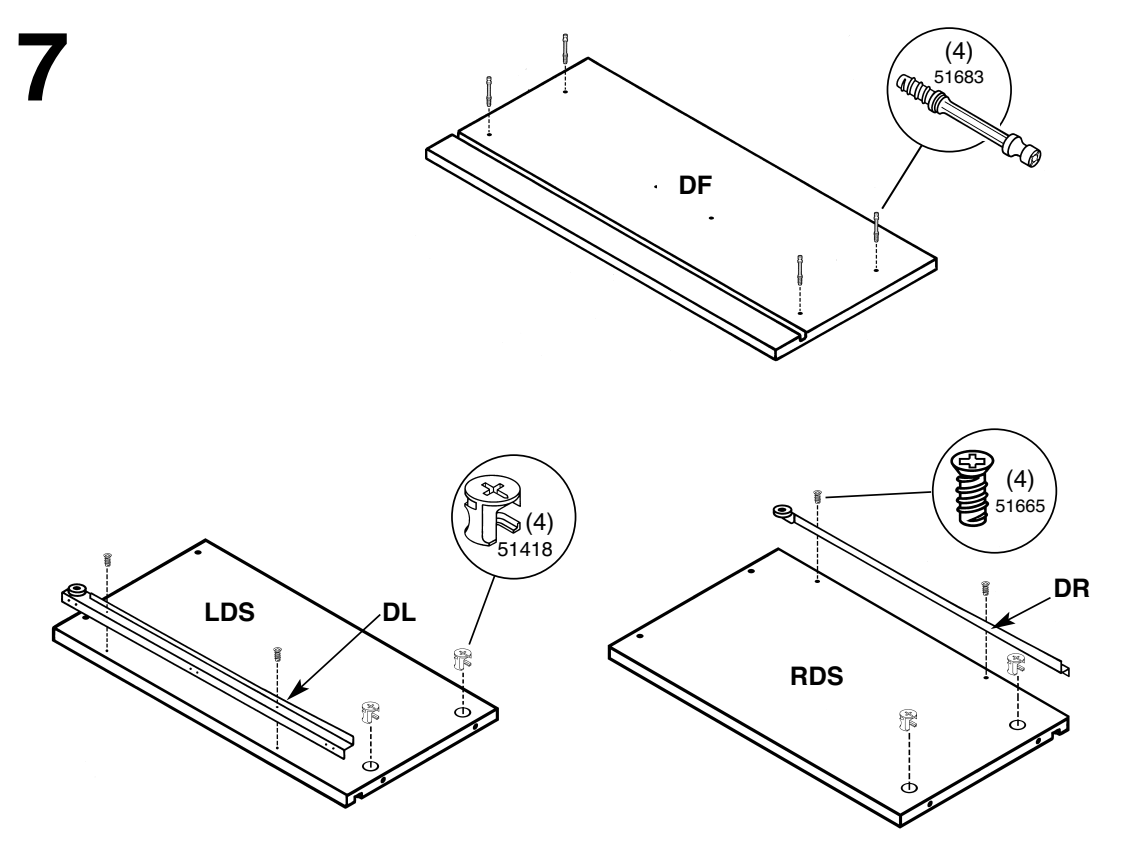

WIN • GAGNEZ • GANE
$500.00 in ClosetMaid® Products
Register your purchase to enter at: www.closemaid.com/register
and watch for a new winner every quarter.
500.00 $ en Produits ClosetMaid®
Pour participer, enregistrez votre achat au: www.closemaid.com/register
et surveillez le nom d'un nouveau gagnant à tous les trimestres.
$500.00 en Productos ClosetMaid®
Para participar, inscriba su compra en:
www.closemaid.com/register
y espere un nuevo ganador cada trimestre.